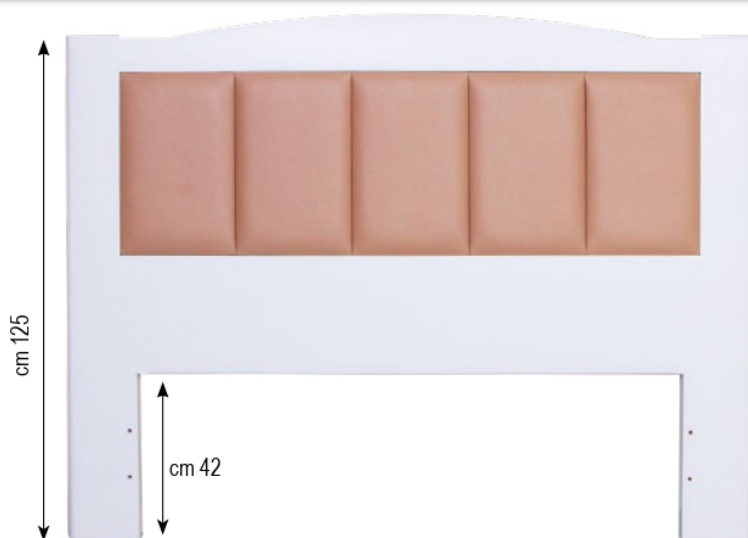

Naturale - Miele - Noce
Ciliegio - Wengè

N.B. Per i rivestimenti
dei pannelli: vedi
campionario tessuti.

Nuvola

Ignifuga
classe
1IM

100%
MADE IN
ITALY

ANTIBATTERICO
FUNGICIDA

ANTI
SCREPOLATURA

LAVORAZIONE
ARTIGIANALE

PRODOTTO
NAUTICO

OUTDOOR
E INDOOR