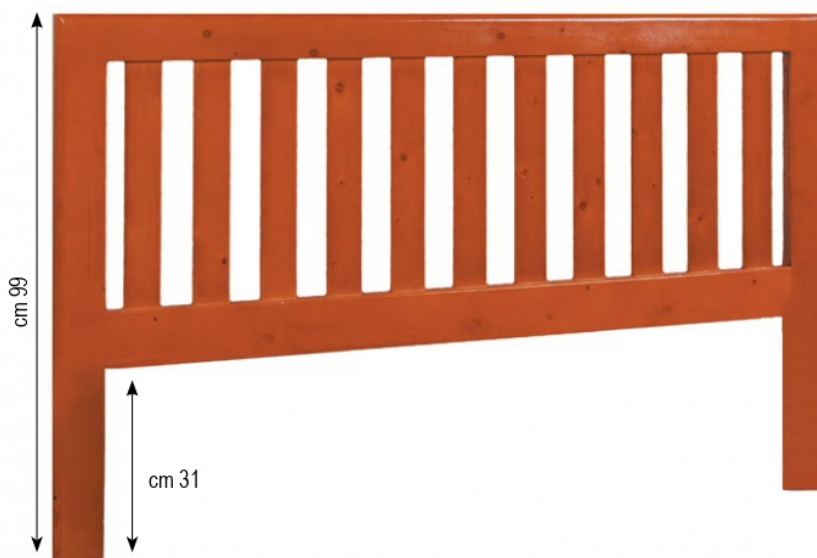

Capalbio GE

Naturale - Miele - Noce
Ciliegio - Wengè

Spessore cm 4

Decor

Per reti altezza cm 107;
per letti altezza cm 118
Spessore cm 4

Naturale - Miele - Noce
Ciliegio - Wengè

Casale

Per reti altezza cm 99;
per letti altezza cm 110
Spessore cm 4