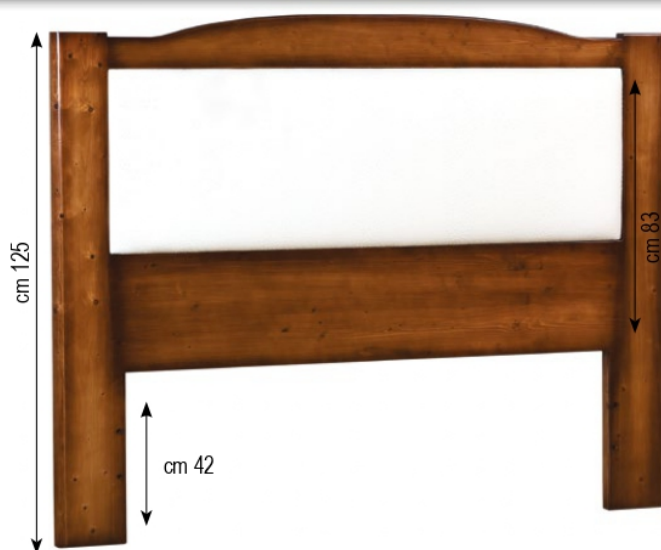

Naturale - Miele - Noce
Ciliegio - Wengè

N.B. Pennellatura in legno massello - spessore cm 4

N.B. Le misure delle testiere **ARCADIA**, **PRELUDIO** e **NUVOLA** vengono fornite maggiorate di 10 cm. rispetto alle misure richieste delle reti e dei letti.

I **pannelli delle sole testiere ARCADIA** possono essere forniti a richiesta a specchio unico o doppio.

Non possono essere forniti pannelli unici per testiere di misura superiore a 170 cm

Arcadia DR (doppio pannello)

Per reti altezza cm 114;
per letti altezza cm 125
Spessore cm 4

Naturale - Miele - Noce
Ciliegio - Wengè

N.B. Per i rivestimenti
dei pannelli: vedi
campionario tessuti.

Arcadia GE

Per reti altezza cm 114
per letti altezza cm 125
Spessore cm 4

Naturale - Miele - Noce
Ciliegio - Wengè

N.B. Per i rivestimenti
dei pannelli: vedi
campionario tessuti.

Notturmo

Per reti altezza cm 112;
per letti altezza cm 120
Spessore cm 14

Naturale - Miele - Noce
Ciliegio - Wengè