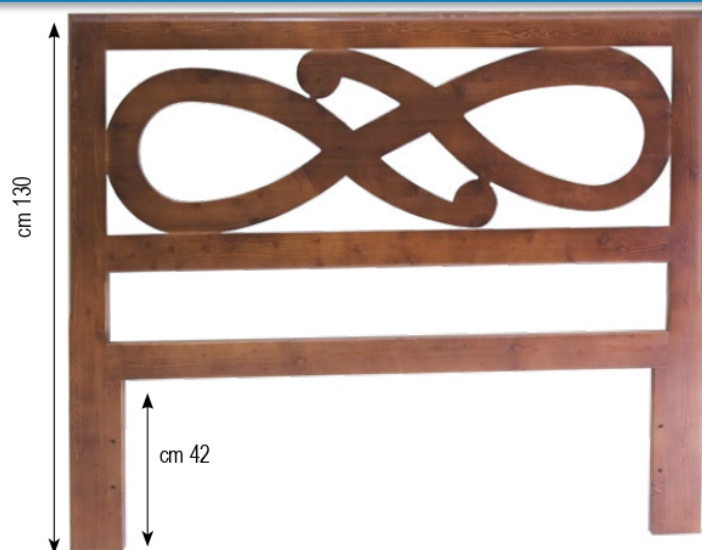

Dream

Per reti altezza cm 125;
per letti altezza cm 130
Spessore cm 4

Naturale - Miele - Noce
Ciliegio - Wengè

Armony

Per reti altezza cm 125;
per letti altezza cm 130
Spessore cm 4

Naturale - Miele - Noce
Ciliegio - Wengè