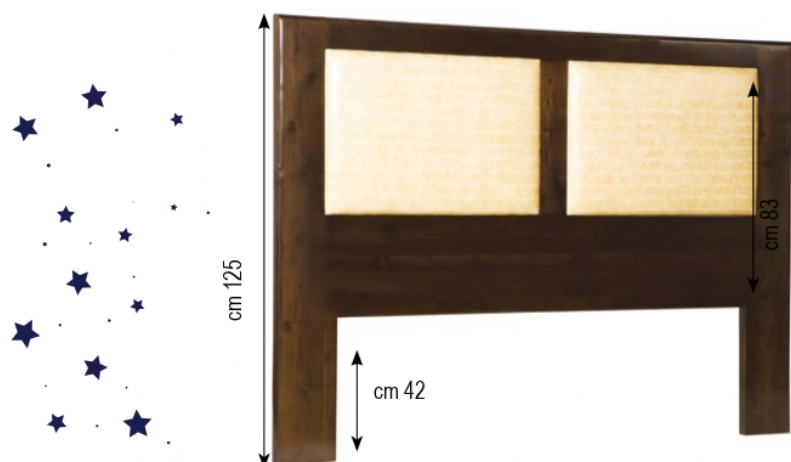

N.B. Le misure delle testiere **ARCADIA**, **PRELUDIO** e **NUVOLA** vengono fornite maggiorate di 10 cm. rispetto alle misure richieste delle reti e dei letti.

I **pannelli delle sole testiere ARCADIA** possono essere forniti a richiesta a specchio unico o doppio.

Non possono essere forniti pannelli unici per testiere di misura superiore a 170 cm

Arcadia DR (doppio pannello)

Per reti altezza cm 114;
per letti altezza cm 125
Spessore cm 4

Naturale - Miele - Noce
Ciliegio - Wengè

N.B. Per i rivestimenti
dei pannelli: vedi
campionario tessuti.