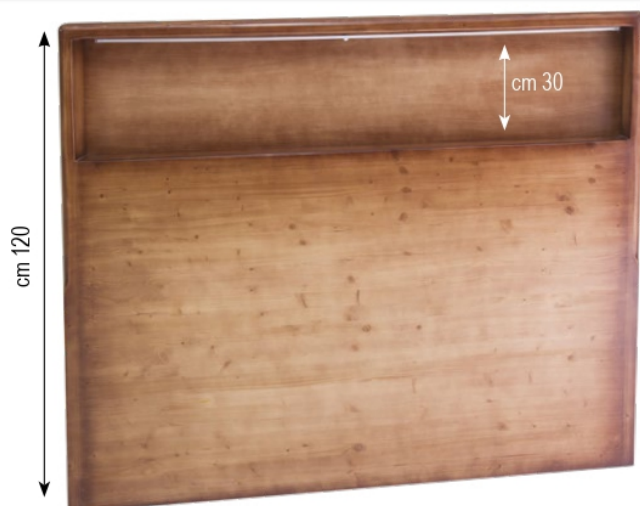

Naturale - Miele - Noce
Ciliegio - Wengè