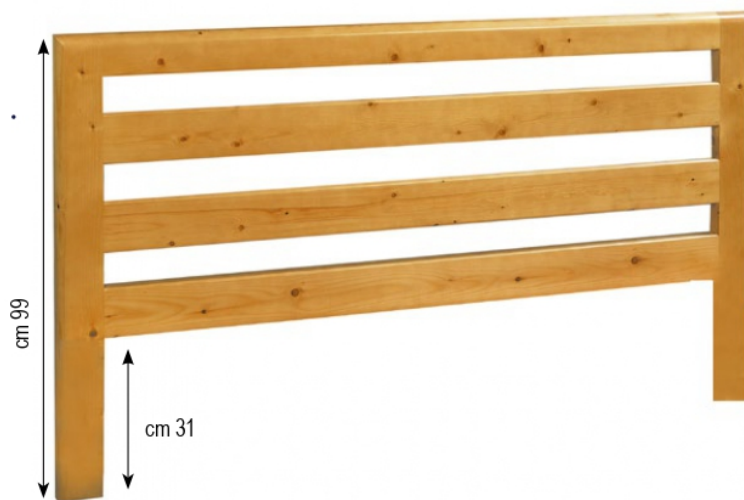

CON INSERTI
IMBOTTITI

Base

Naturale - Miele - Noce
Ciliegio - Wengè

Base Plus

Naturale - Miele - Noce
Ciliegio - Wengè

Capalbio

Naturale - Miele - Noce
Ciliegio - Wengè

Per reti altezza cm 99; per letti altezza cm 110
Spessore cm 4