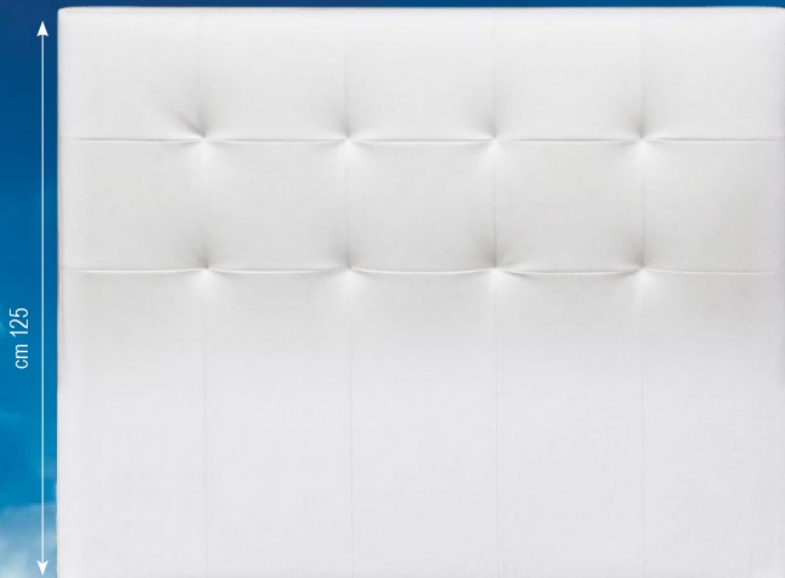

Per reti altezza cm 114; Spessore cm 7
Per letti altezza cm 125

N.B. Per i rivestimenti
dei pannelli: vedi
campionario tessuti.

Seguiamo le vecchie
tradizioni dei migliori
falegnami. Rispettando
la naturalezza
del legno, diamo
vita a creazioni
100% hand made!