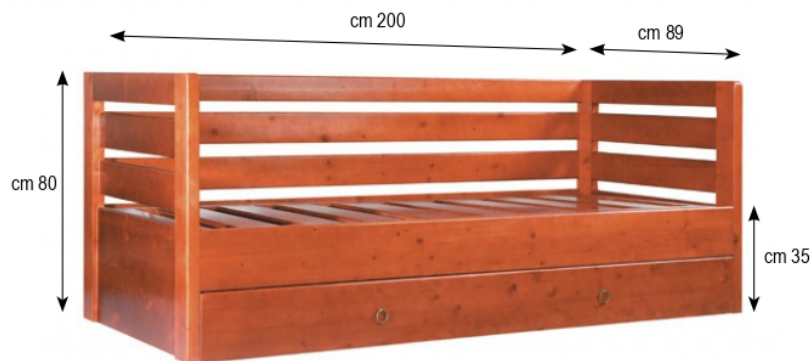

Letto Estro (estraibile)

Naturale - Miele - Noce
Ciliegio - Wengè

La misura relativa al piano letto estraibile equivale a -6 cm sia in larghezza che in lunghezza:

Es. letto sup. 86x196 - letto est. 80x190
letto sup. 81,5x192 - letto est. 75x185

Larghezza listello rete 14-7 cm a richiesta

Altezza materasso letto estraibile max 15 cm

Viene fornito di serie con rete estraibile o, su richiesta, con un cassetto con divisorio centrale.

Letto Estro Più (estraibile)

Naturale - Miele - Noce
Ciliegio - Wengè

Larghezza listello rete 14 - 7 cm a richiesta
Altezza materasso letto estraibile max 15 cm
Viene fornito di serie con rete estraibile o, su richiesta, con cassetto con divisorio centrale
Misure ingombro: largh. + 10 cm, lungh. + 10 cm