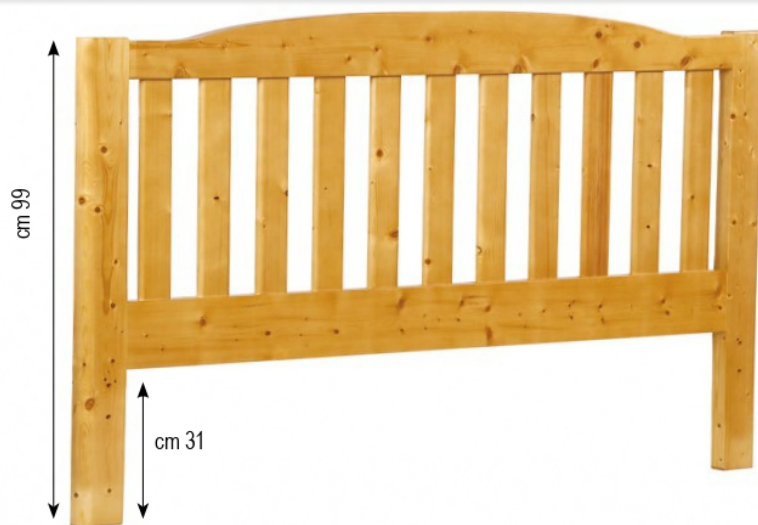

Casale GE

Per reti altezza cm 99;
per letti altezza cm 110
Spessore cm 4

Naturale - Miele - Noce
Ciliegio - Wengè

Impero

Per reti altezza cm 99;
per letti altezza cm 110