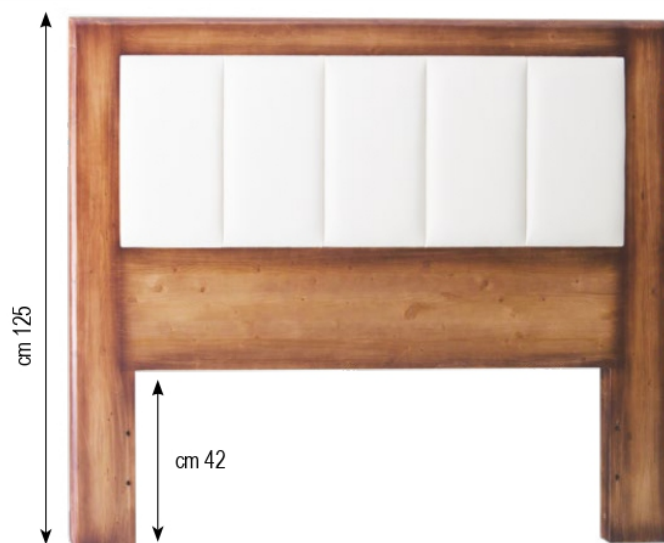

Dream

Per reti altezza cm 125;
per letti altezza cm 130
Spessore cm 4

Naturale - Miele - Noce
Ciliegio - Wengè

Armony

Per reti altezza cm 125;
per letti altezza cm 130
Spessore cm 4

Naturale - Miele - Noce
Ciliegio - Wengè

Athena

Per reti altezza cm 99;
per letti altezza cm 110
Spessore cm 4

Naturale - Miele - Noce
Ciliegio - Wengè

Preludio DR

Per reti altezza cm 114;
Per letti altezza cm 125
Spessore cm 4

Naturale - Miele - Noce
Ciliegio - Wengè